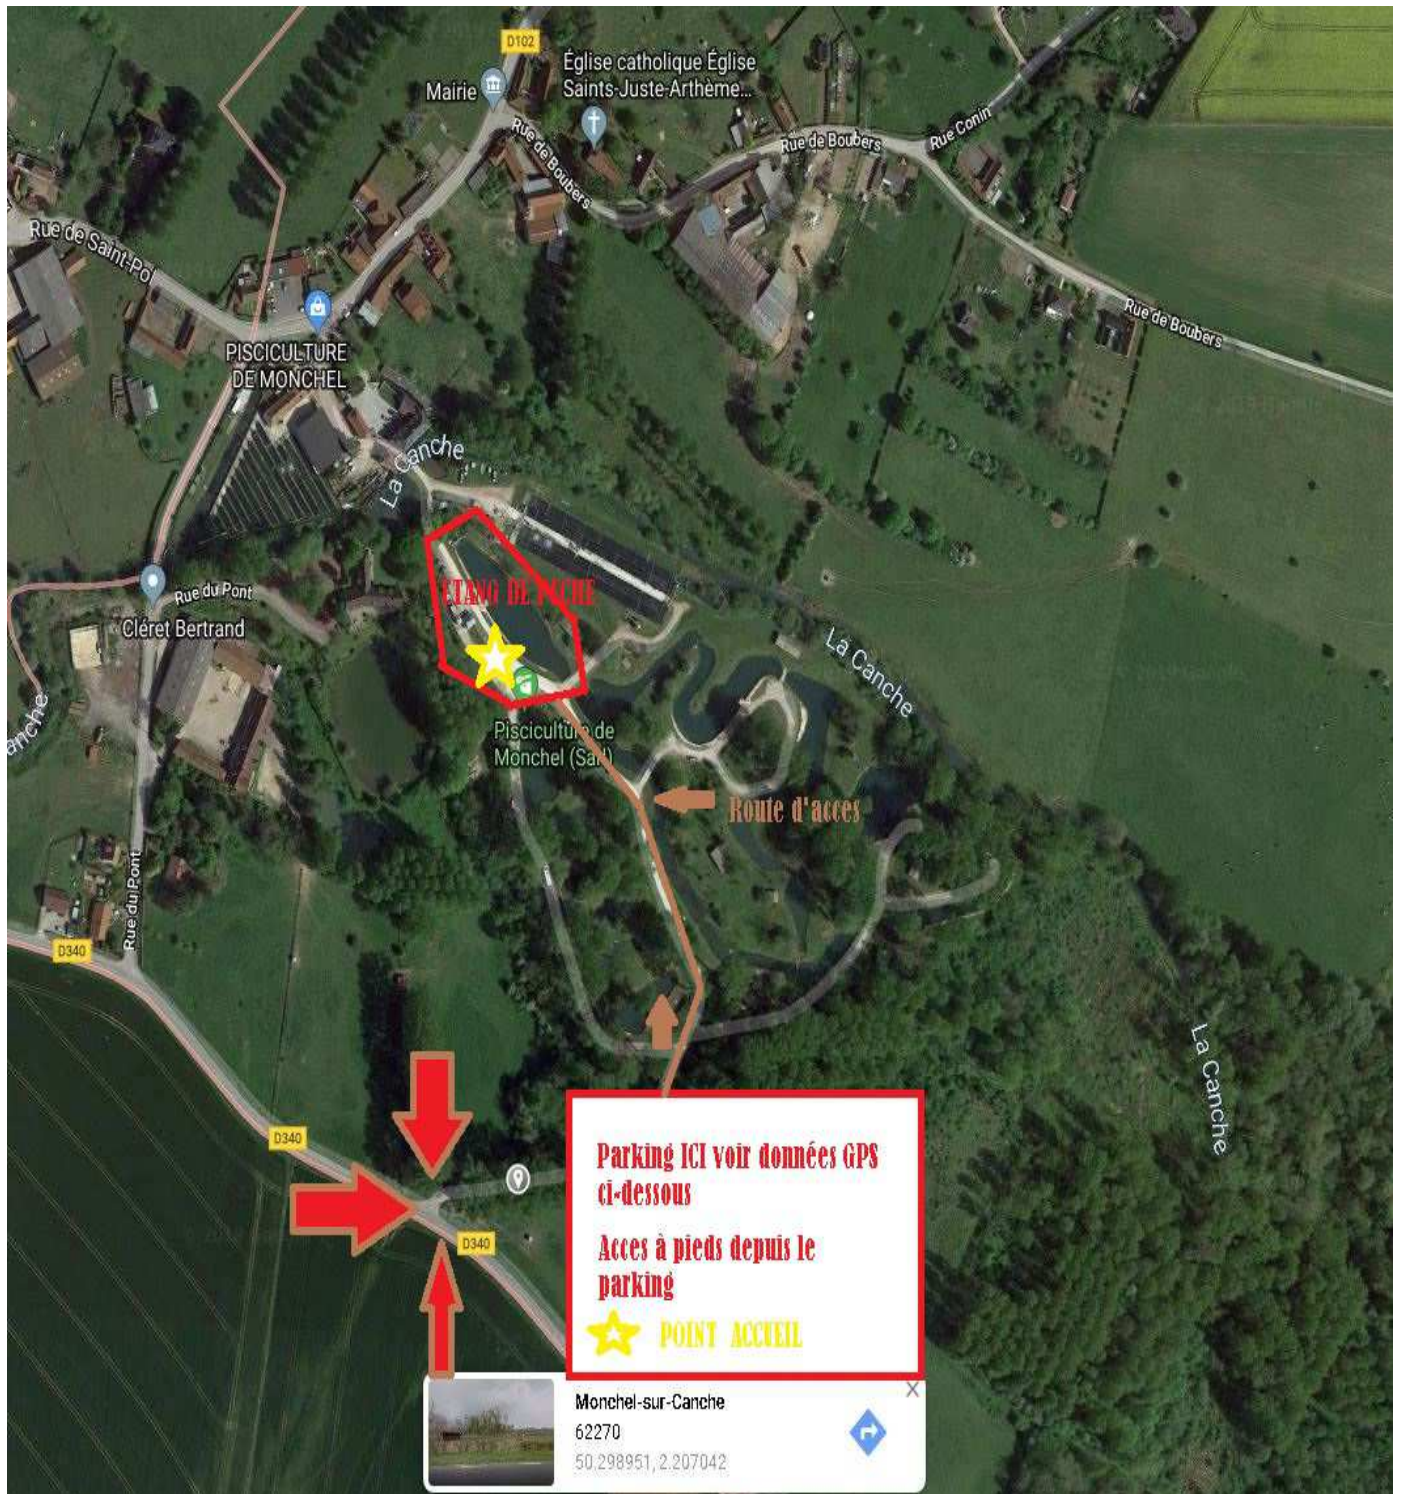

Plan:

GPS : 50,298951 , 2,207042

<https://www.pisciculturedeмонchel.com/>

Pisciculture de Monchel
52 rue de St Pol
62270 Monchel sur Canche
Nord pas de calais